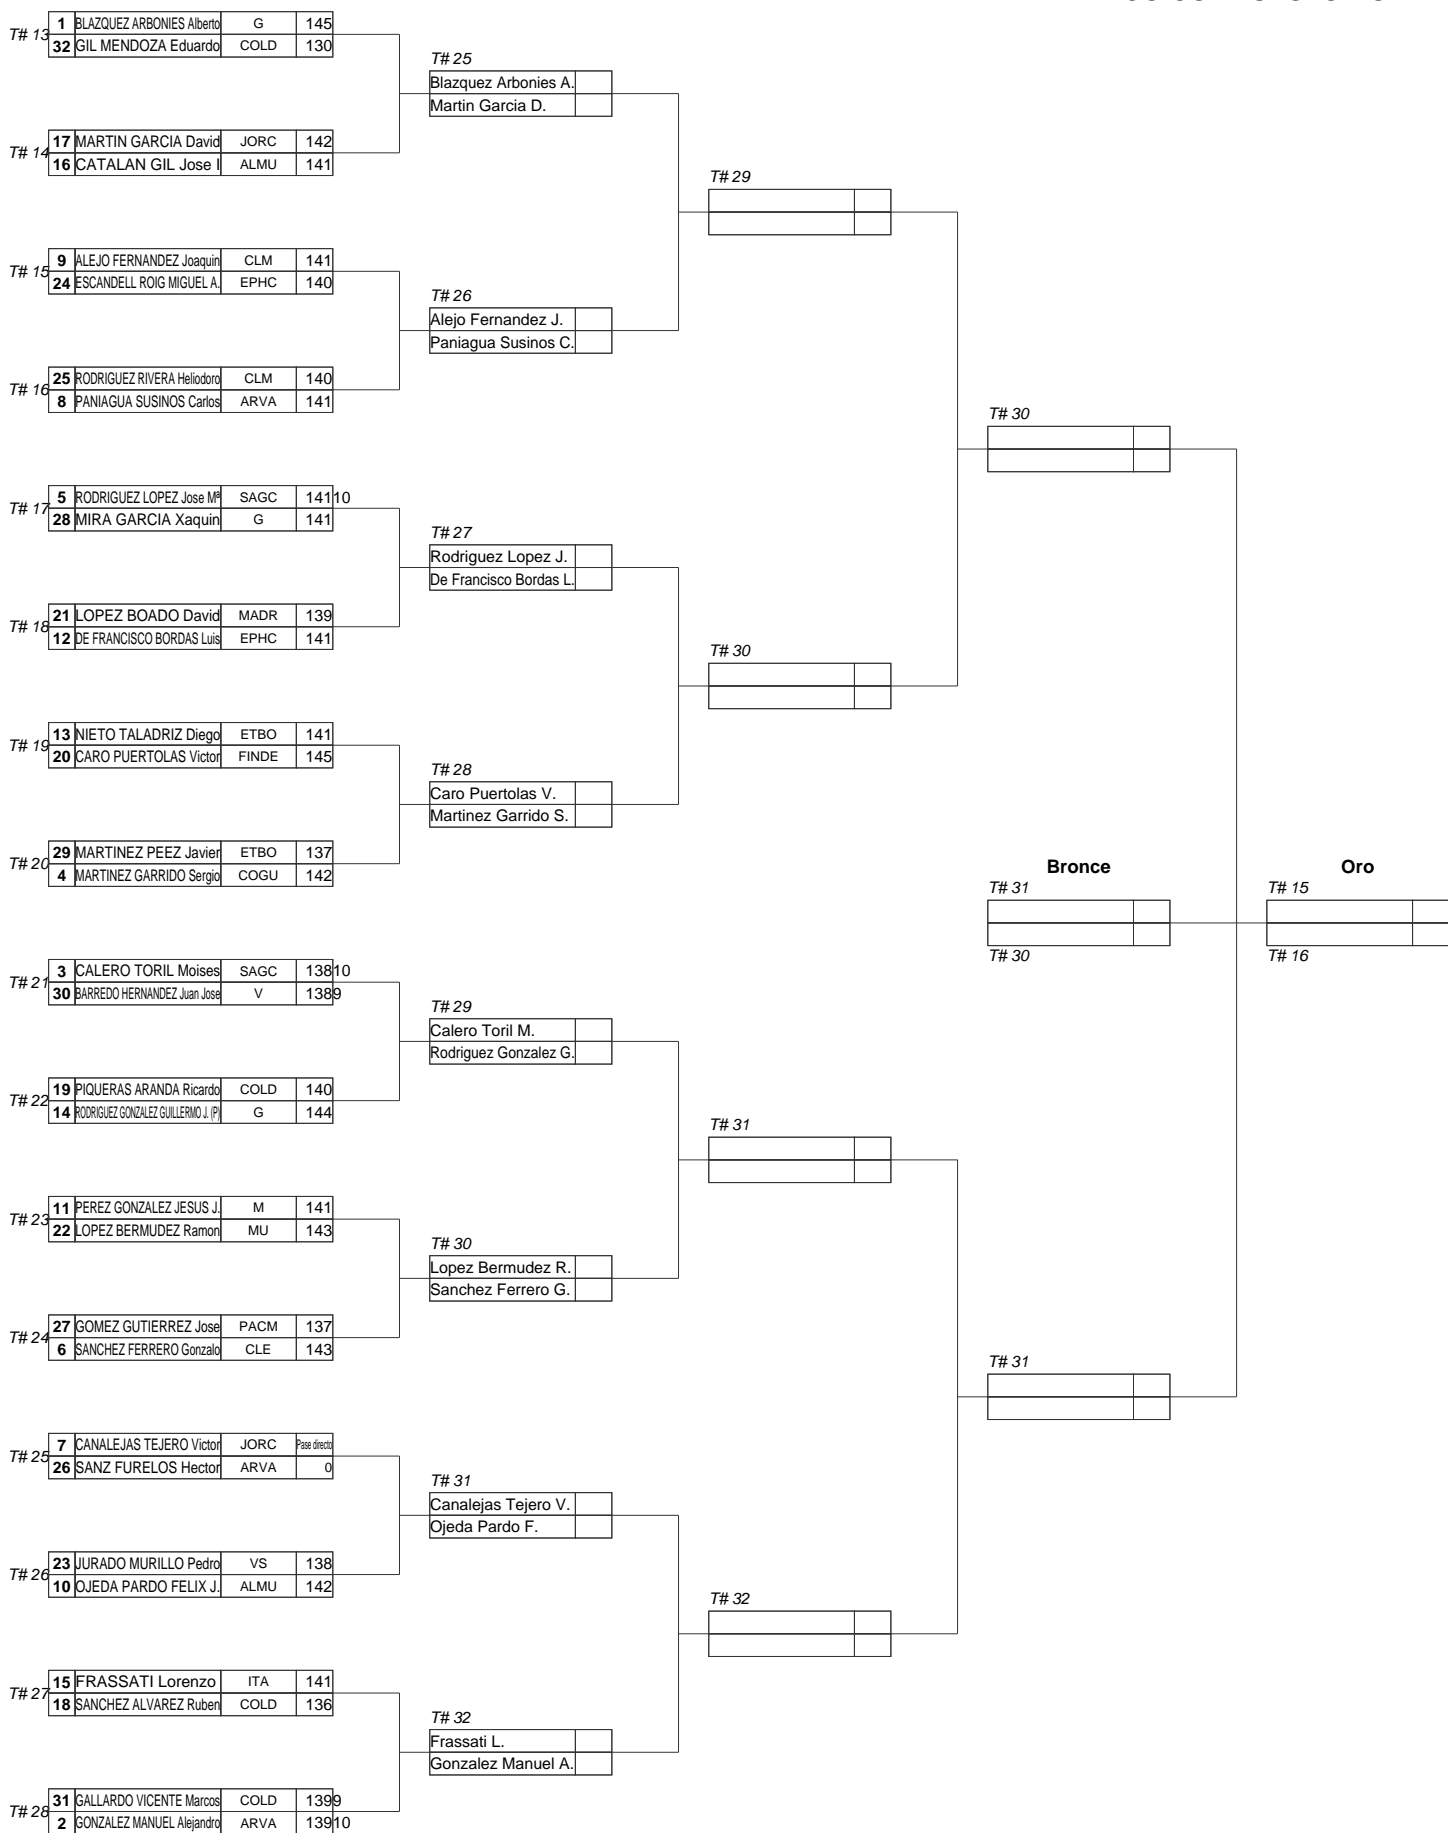

G.P. DE ESPAÑA COMUNIDAD DE MADRID 2015

RFETA Y FEDERACION MADRILEÑA (ALES1507)

MADRID, Del 20-06-2015 al 21-06-2015

ARCO COMPUESTO HOMBRES

G.P. DE ESPAÑA COMUNIDAD DE MADRID 2015

RFETA Y FEDERACION MADRILEÑA (ALES1507)

MADRID, Del 20-06-2015 al 21-06-2015

ARCO COMPUESTO MUJERES