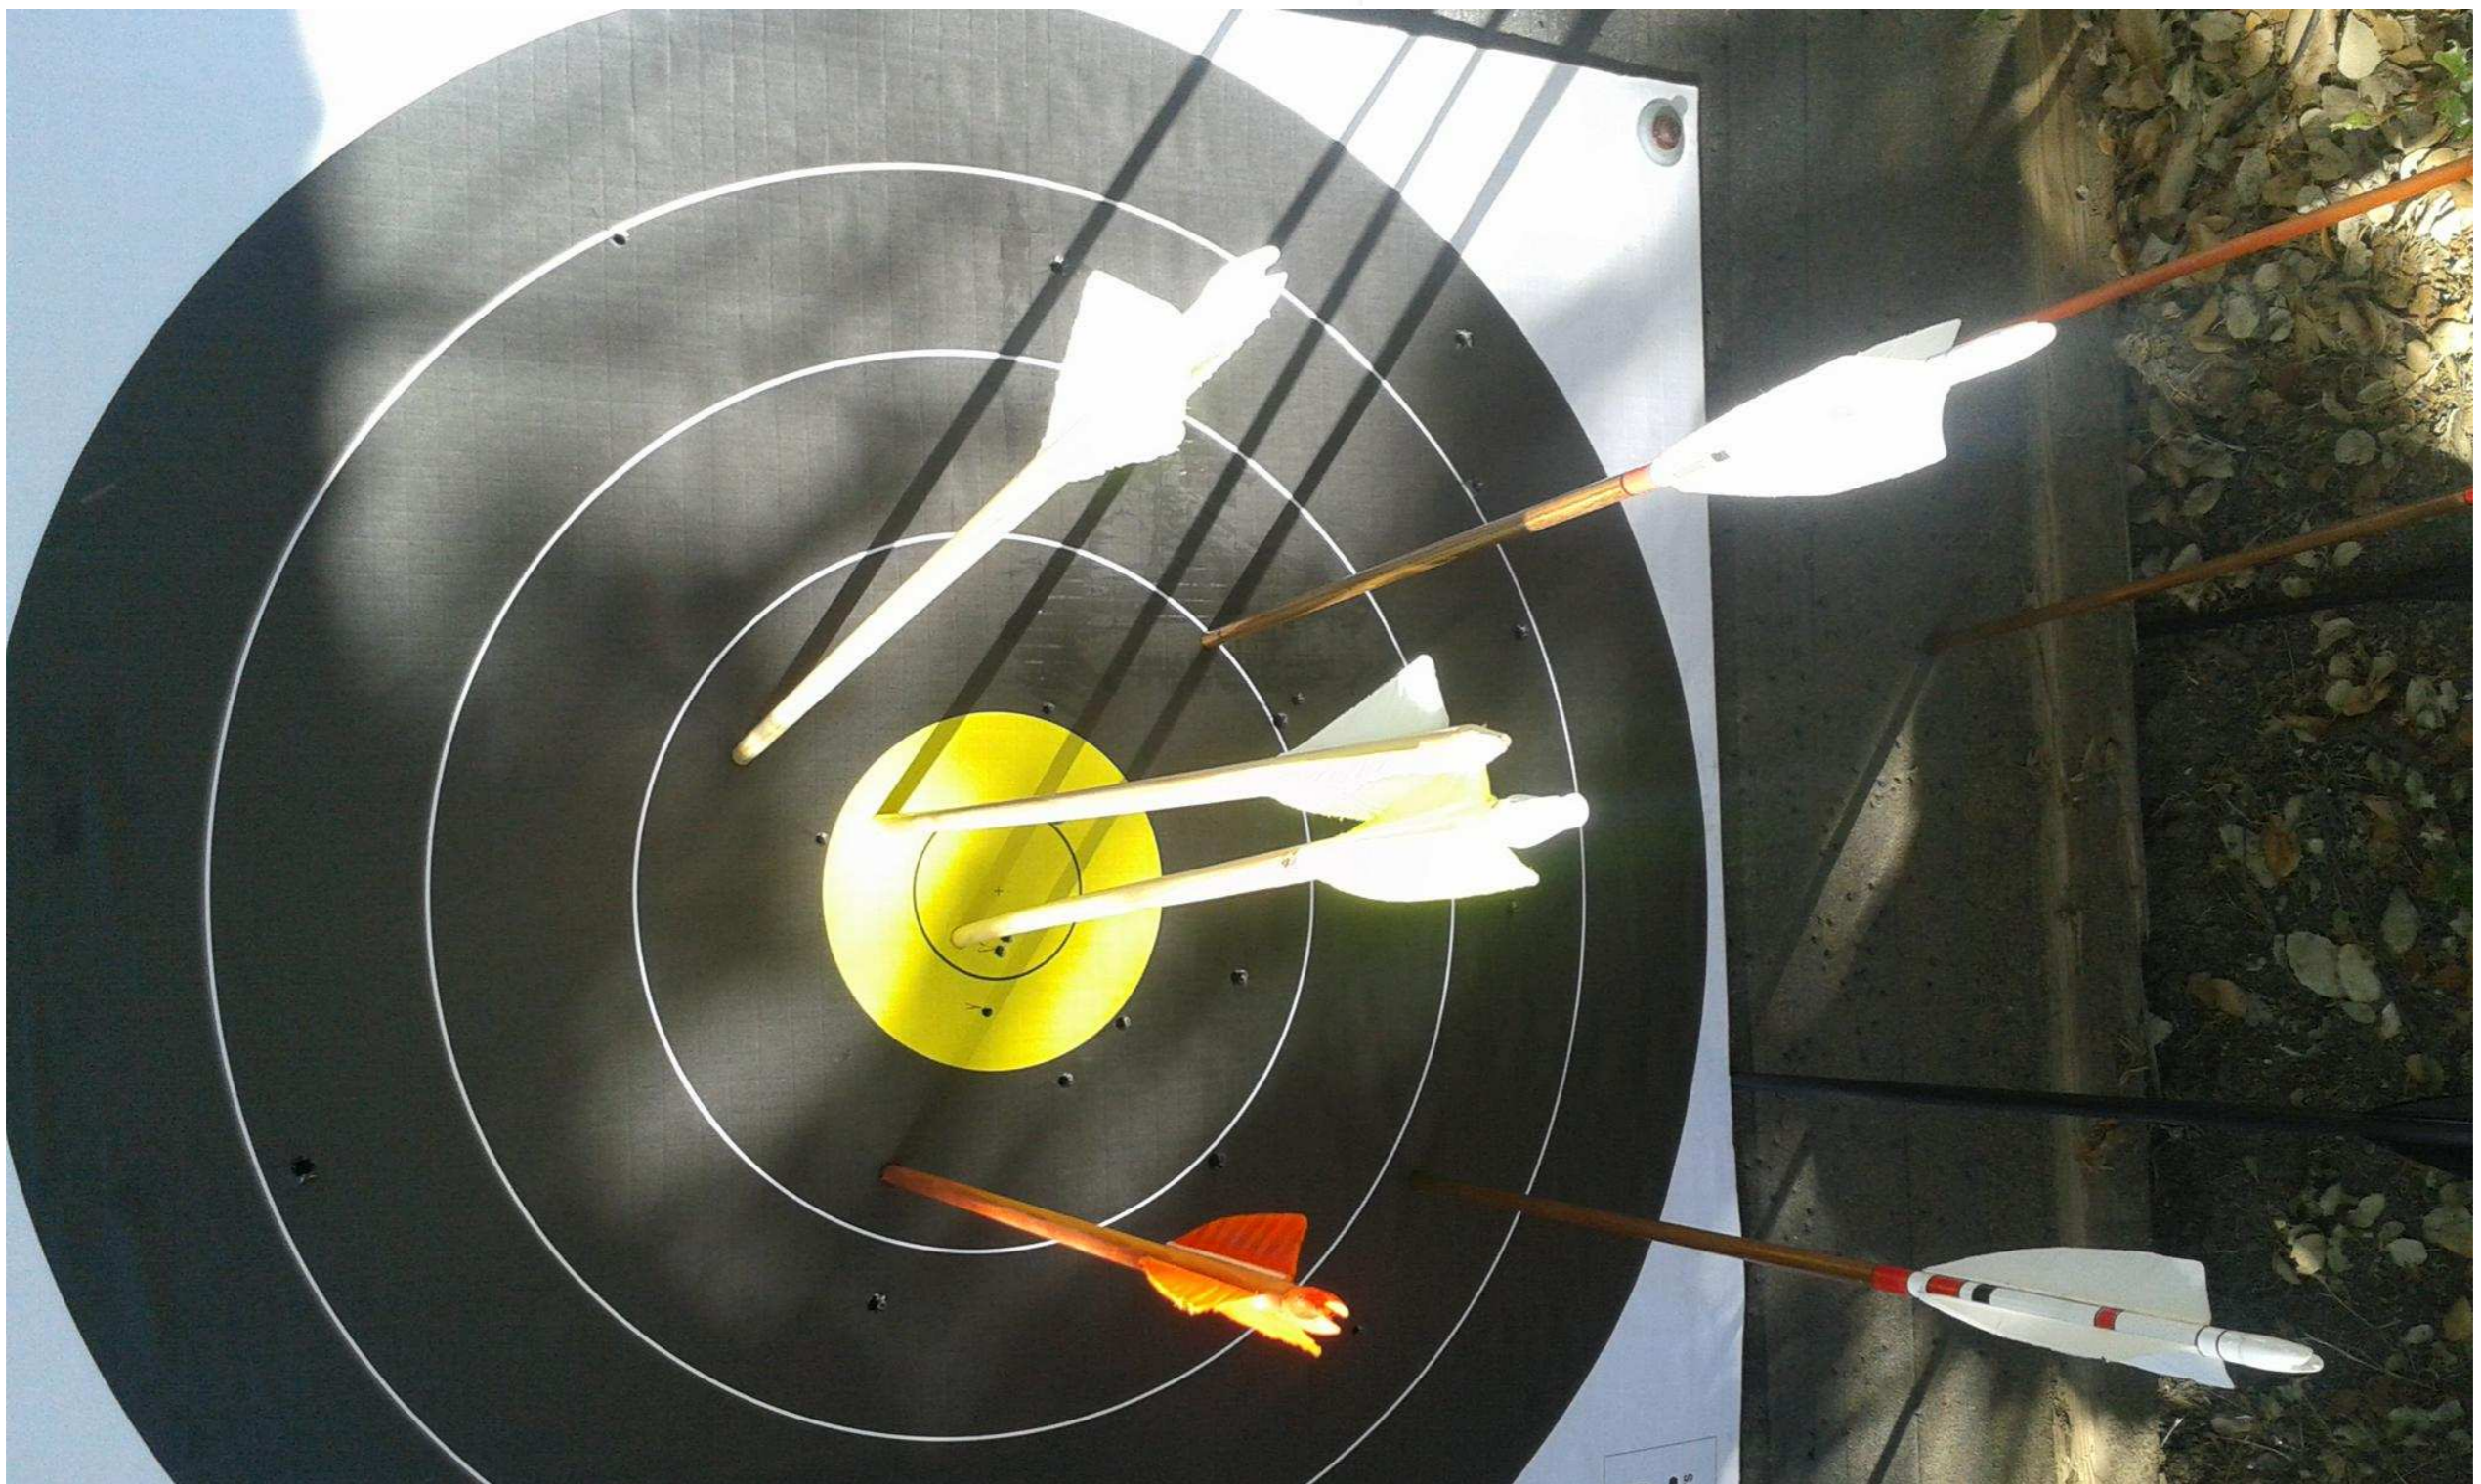

ARQUERS DE PUIGVERD DE LLEIDA

CAMP DE FUTBOL MUNICIPAL

9H -

12 AGOST

CIRCUIT INICIACIÓ CAMP

tirada d'iniciació a la modalitat de camp,
24 dianes, 12 desconegudes, 12 conegudes,
distàncies entre 5 i 40m,
dins el camp municipal de futbol
5€, inclou esmorzar pà amb tomata i pernil